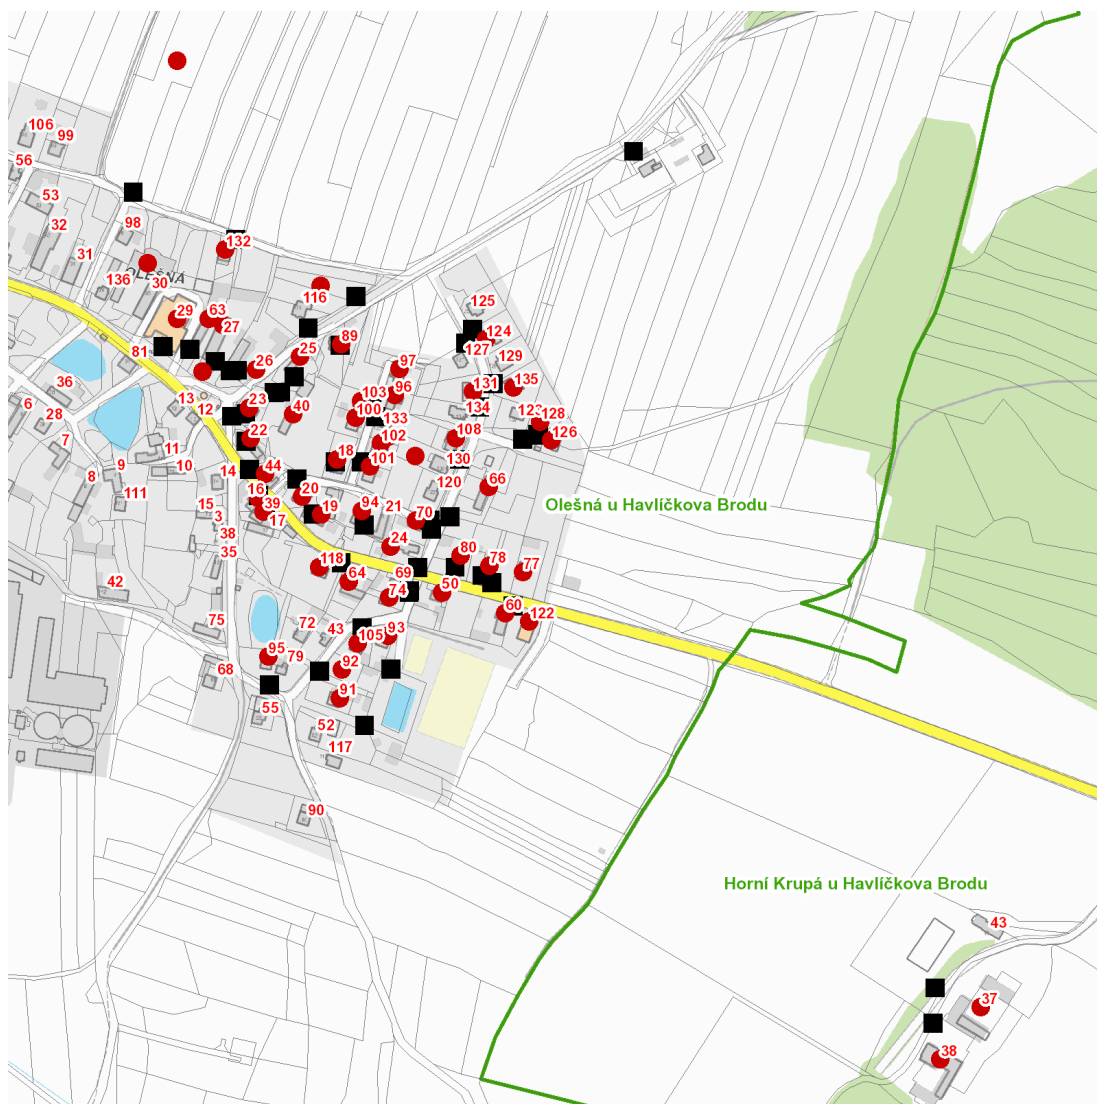

dne **6. 6. 2022** od **7:30** do **14:30** hodin

Plánovaná odstávka zahrnuje tyto lokality:**Horní Krupá** (okres Havlíčkův Brod)

č. p. 37, 38

Olešná (okres Havlíčkův Brod)č. p. 16, 18, 19, 20, 22-27, 29, 39, 40, 44, 50, 60, 63, 64, 66, 70, 74, 77, 78, 80, 89, 91-97, 100, 101, 102, 103,
105, 108, 118, 122, 124, 126, 128, 131, 132, 135kat. území **Olešná u Havlíčkova Brodu** (kód **710296**): parcelní č. 44/1, 78/7, 78/14, 92/1, 97, 210/1

UPOZORNĚNÍ

Dotčené zařízení distribuční soustavy je nutné i v době odstávky považovat za zařízení pod napětím, a proto vás žádáme o dodržení všech zásad bezpečnosti a provedení opatření potřebných k zamezení případných škod na zdraví a majetku. | Provozovatelé výroben elektřiny jsou povinni zajistit přerušení dodávky elektřiny z výroby do vypnutého úseku distribuční soustavy.

dne 6. 6. 2022 od 7:30 do 14:30 hodin

Orientační mapový podklad odstávkou dotčených lokalit

VYSVĚTLIVKY

- – adresy dotčené odstávkou elektřiny
- – místa připojení k elektrické síti dotčená odstávkou

INFORMACE ZASLÁNA

IDDS: xy5a9v7 (Obec Horní Krupá)

IDDS: gqia5t2 (Obec Olešná)